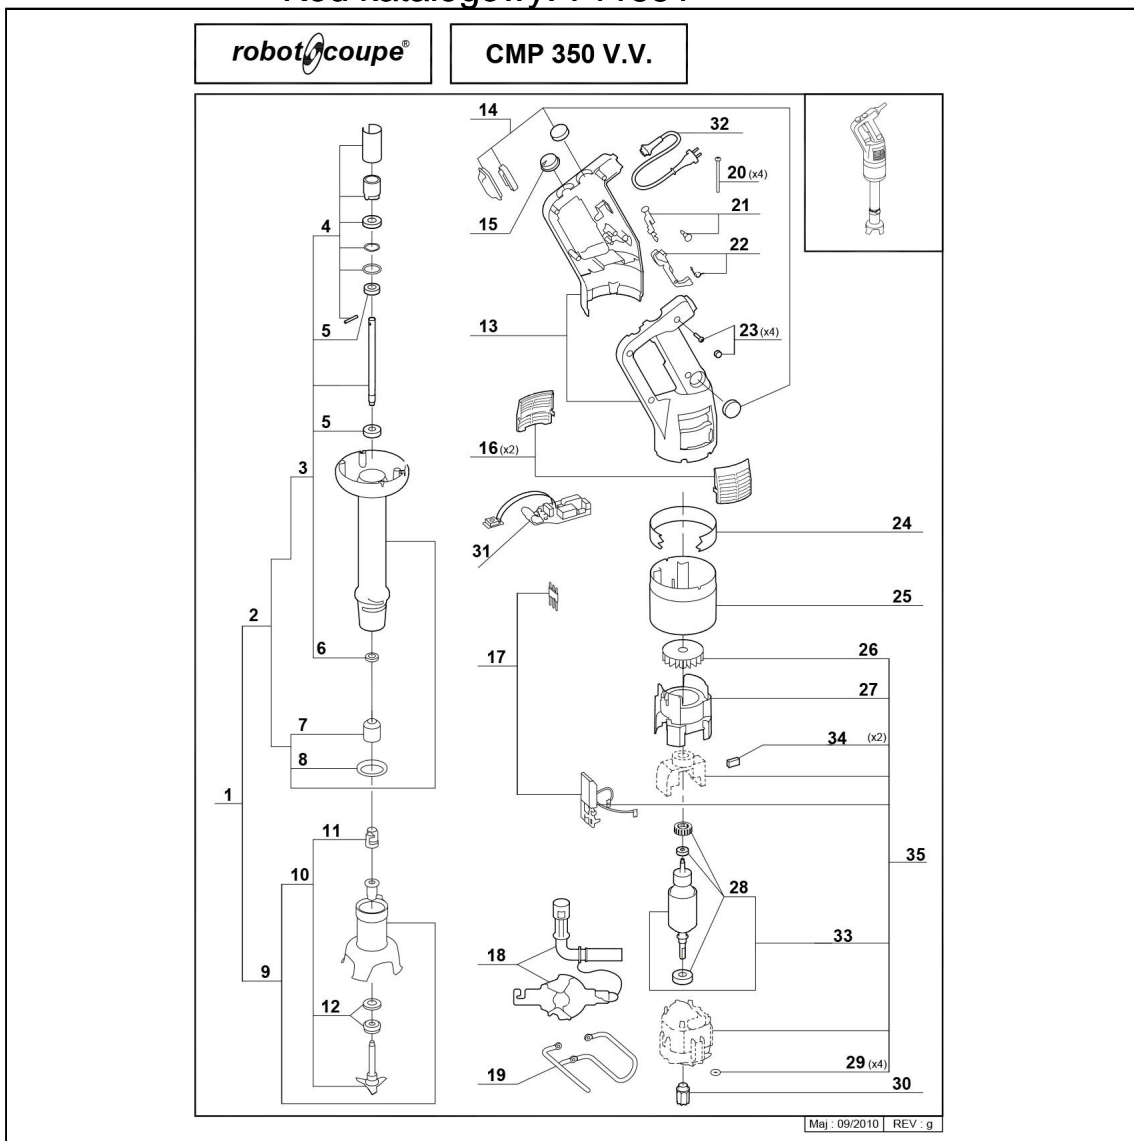

mikser ręczny CMP 350 V.V.

Kod katalogowy: 711351

Nr części (V nr rys.-nr części z rysunku)	Nazwa	Kod
V711351-01	Stopa z dzwonem	C008750
V711351-02	Stopa	C001954
V711351-03	Wałek główny	C008328
V711351-04	Zestaw naprawczy stopy	C001949
V711351-05	Łoisko	
V711351-06	Uszczelka 8x18x5	C009746
V711351-07	Sprzęgło głowicy	C001941
V711351-08	Uszczelka stopy	C001943
V711351-09	Kompletna kołowa tarcza	C001962
V711351-10	Nóż	C001961
V711351-11	Sprzęgło	C001942
V711351-12	Uszczelnienie nożowe	C001817
V711351-13	Obudowa	C001925
V711351-14	Ośłona przycisku	C007608
V711351-15	Pokrętło regulatora obrotów	C001922
V711351-16	Ośłona wentylowana	C001924
V711351-17	Zestaw Konektorów	
V711351-18	Narzędzie do demontażu	C001960
V711351-19	Wieszak	C001946
V711351-20	Obudowa	C001940
V711351-21	Popychacz przycisku	C001919
V711351-22	Diagnostyka popychacza przycisku	C001920
V711351-23	Obudowa	C001921
V711351-24	Opaska	C001934
V711351-25	Ośłona silnika	C001935
V711351-26	Wentylator silnika	C001933
V711351-27	Rura wentylacyjna	C007364
V711351-28	Łoisko silnika	C007363
V711351-29	Uszczelka	C001947
V711351-30	Sprzęgło mechaniczne	C001945
V711351-31	Płyta sterująca	C001963
V711351-32	Przewód zasilający	C001923
V711351-33	Wirnik silnika	C001527
V711351-34	Szczotka silnika	C001932
V711351-35	Silnik	C001965